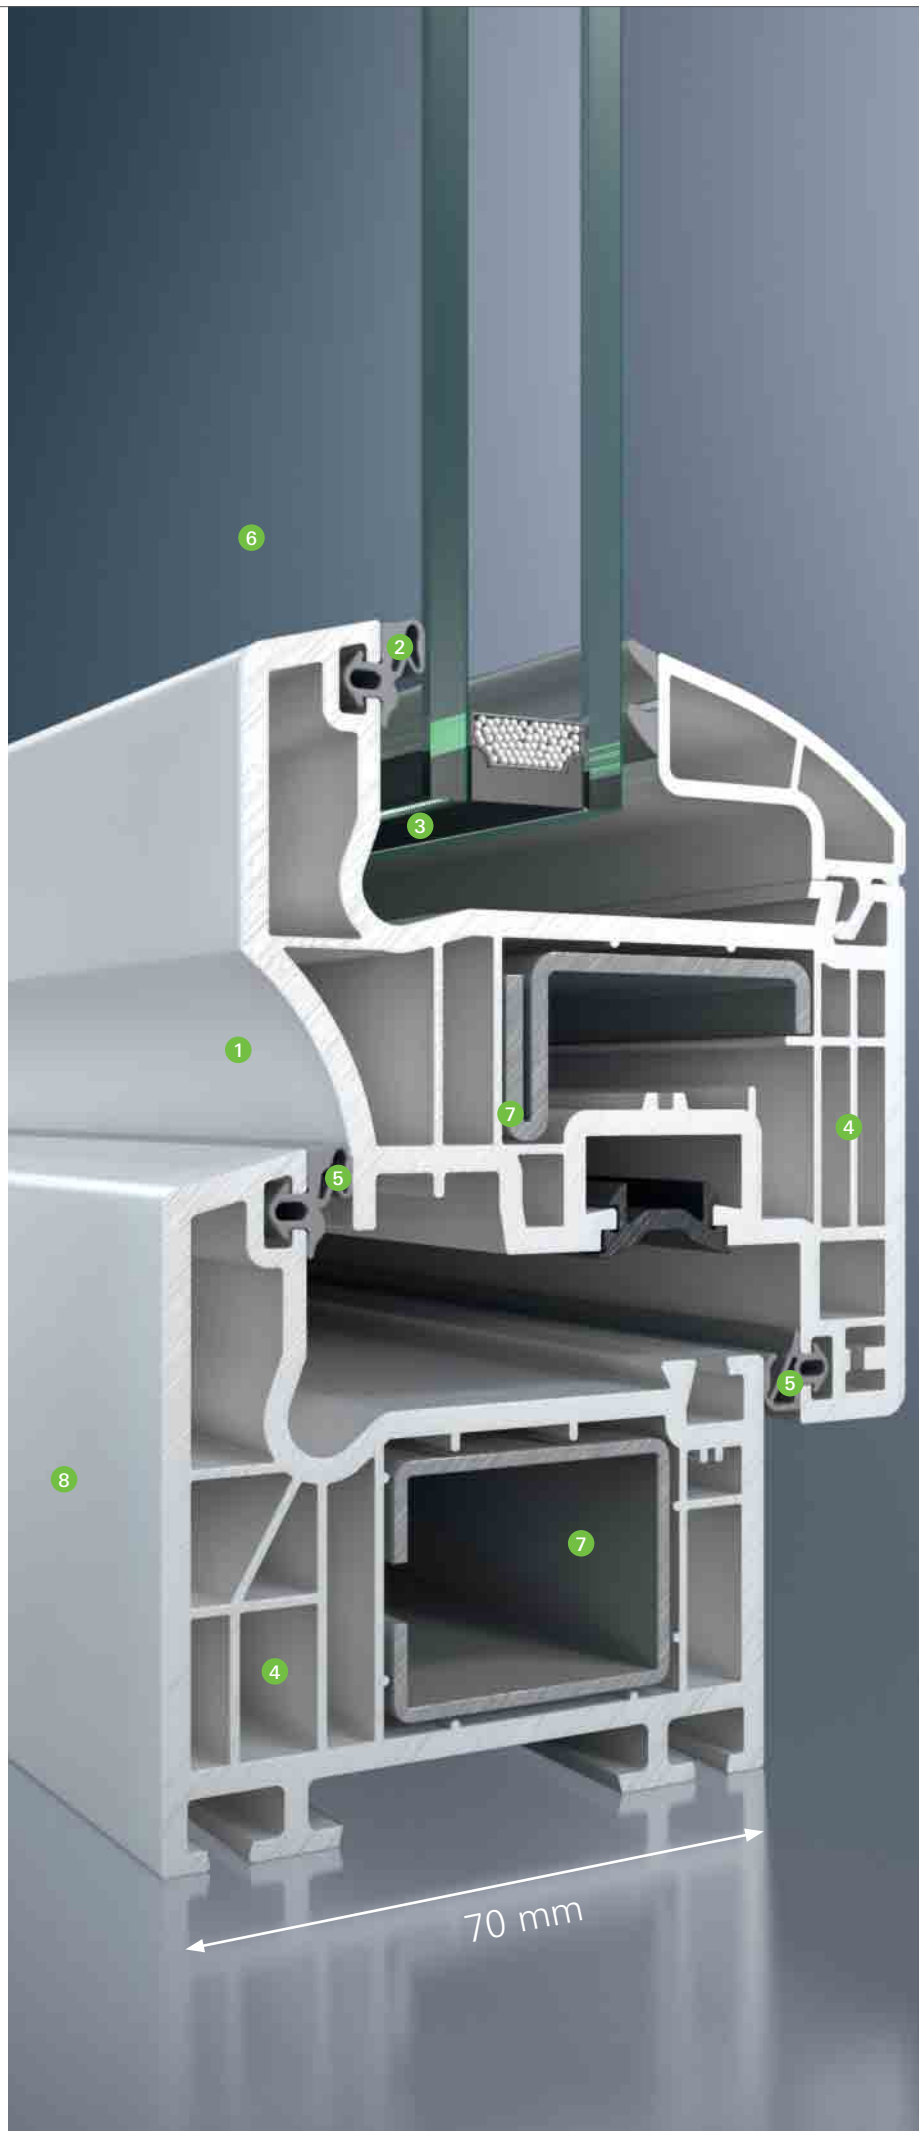

Die leicht unterschrittene Flügelgeometrie **1** ermöglicht durch den Schattenwurf eine optische Trennung von Flügel und Rahmen, betont die Leichtigkeit der Konstruktion und setzt attraktive Akzente. Kaum sichtbare, silbergraue Dichtungen **2** und ein tief einsteher Glasrand **3** lassen den Rahmen noch schlanker wirken.

Hochwärmedämmend

Die innovative Technologie mit 5 Isolierkammern **4** und eine Rahmentiefe von 70 mm sorgen für exzellente Wärmedämmung. Zwei umlaufende Dichtungsebenen **5** und die tief einstehernden Gläser sorgen zusätzlich für sinkenden Energieverbrauch. Hochwertiges Isolierglas **6** minimiert den Wärmedurchgang bei höchster Transparenz.

Behaglich wohnen

Das Dichtungssystem mit zwei umlaufenden Dichtungen **5** und die speziellen Eigenschaften des Isolierglases bieten hervorragenden Schutz gegen Schall, Regen und Wind. Bei Bedarf ist ein erhöhter Schallschutz mit Spezialglas problemlos möglich **6**.

Langlebig und umweltverträglich

Die starken, korrosionsschutzten Stahlprofile **7** im Fensterrahmen und in den Flügeln sorgen für Stabilität, Funktionssicherheit und lange Lebensdauer. Der geringe Energieverbrauch, niedrige CO₂-Emissionen und die volle Recyclingfähigkeit führen zu hoher Umweltverträglichkeit.

Reinigungsfreundlich

Glatte und wetterfeste Oberflächen **8** lassen Ihre Fenster bei geringem Reinigungsaufwand auch nach Jahren noch wie neu aussehen.