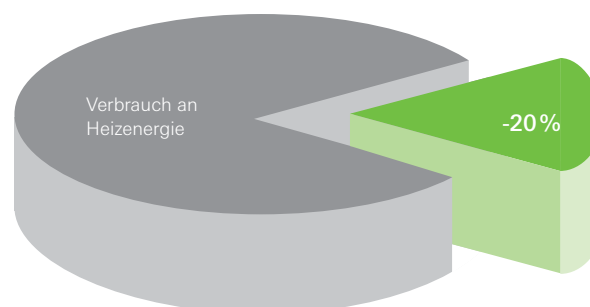

Sinkender Energieverbrauch mit Schüco Corona CT 70 Cava Fenstern

In einem Einfamilienhaus von 1980 mit ca. 148 m² Nutzfläche führen neue Fenster der Baureihe Schüco Corona CT 70 Cava zu rund 20 % weniger Energieverbrauch gegenüber alten Fenstern.